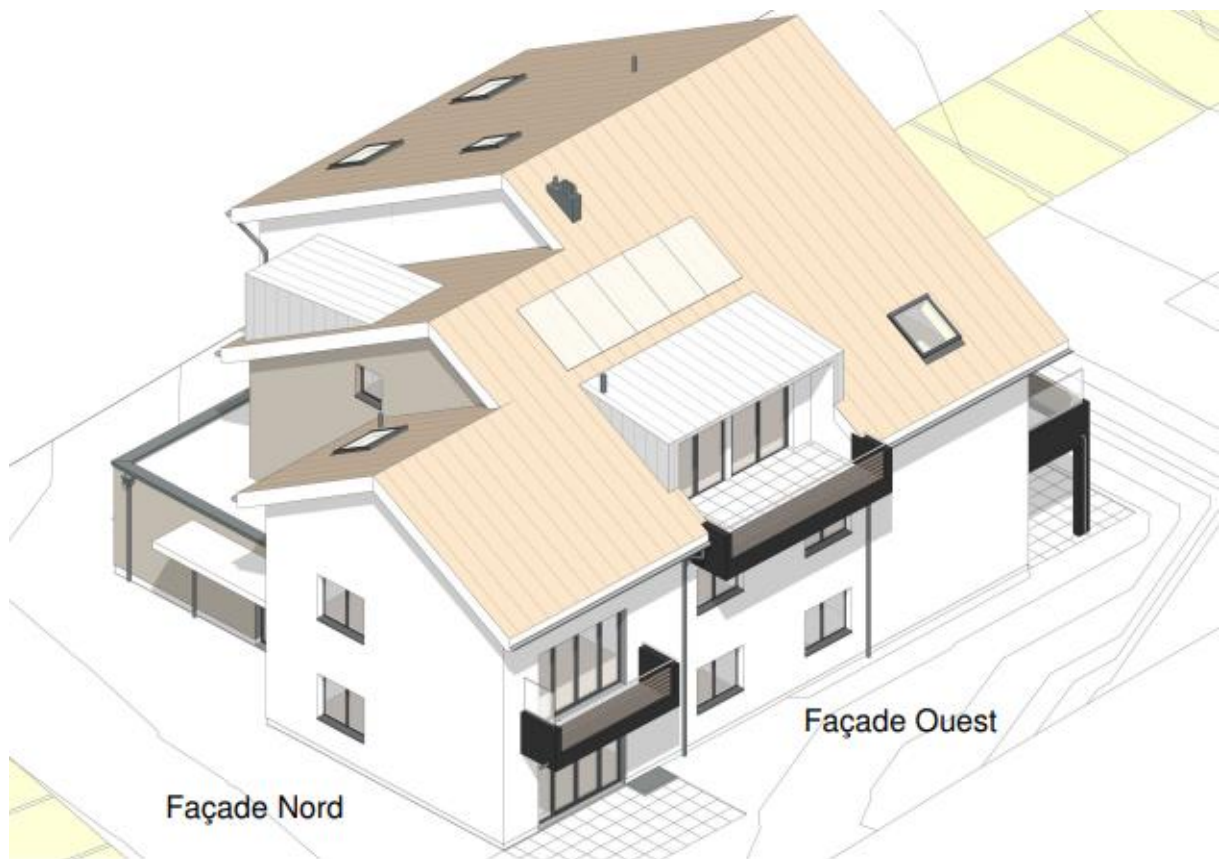

Résidence les Orchidées

Vieux-Moulin 20 à Courtételle

Bâtiment B

Appartements adaptés de 2,5 pièces au 1^{er} étage

Façade Sud

Façade Est

Loyers mensuels charges comprises (sans décompte final) y compris 1 place de parc et 1 cave :

B04 : LOUÉ

B05 : LOUÉ

B06 : LOUÉ

**Buanderie commune avec 2 machines à laver et 2 sèche-linges
(machines professionnelles)**

Plan du sous-sol

Appartement B04 – 2.5 pièces – 64.1 m2

Appartements B05 et B06 - 2.5 pièces – 71.8 m2