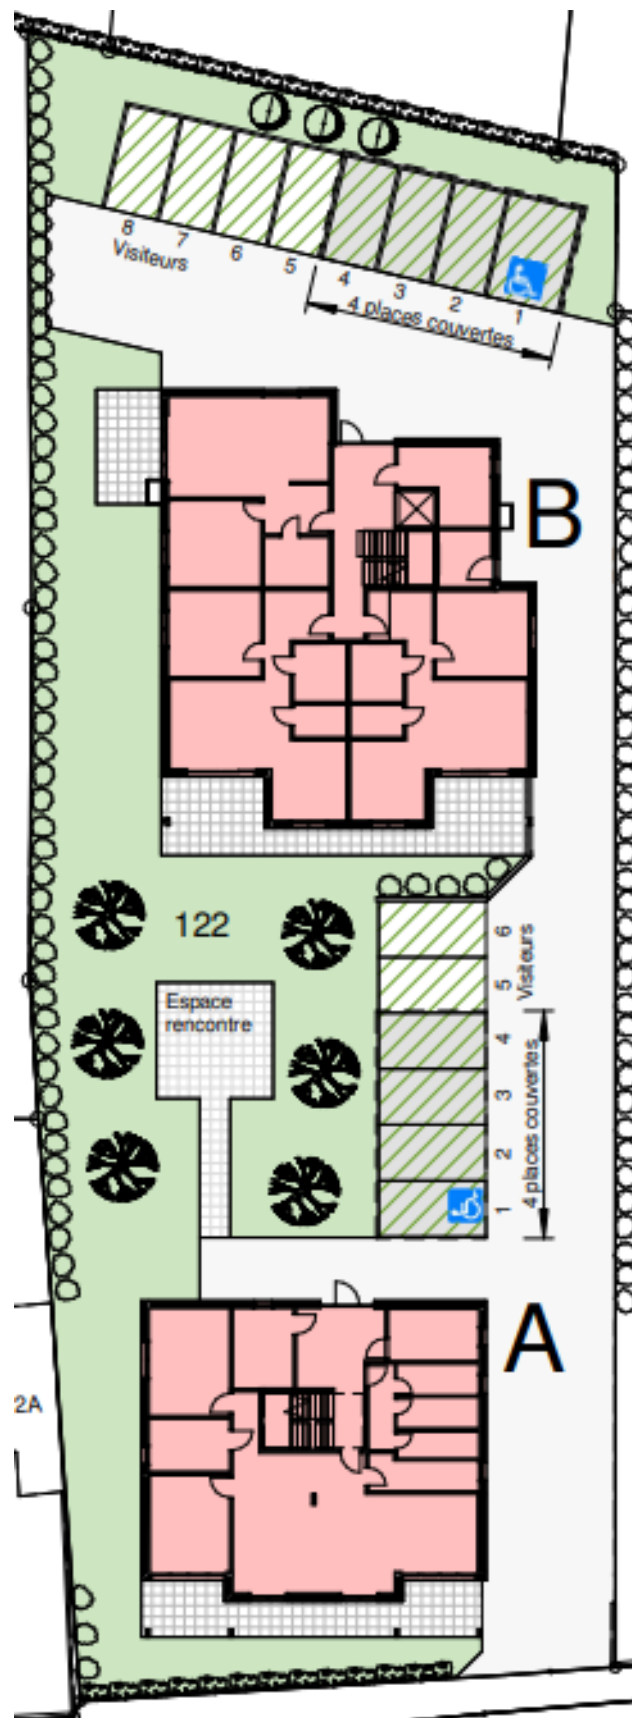

Résidence les Orchidées

Vieux-Moulin 20 à Courtételle

Bâtiment B

Appartements adaptés de 2,5 pièces au 1^{er} étage

Façade Sud

Façade Est

Loyers mensuels charges comprises (sans décompte final) y compris 1 place de parc et 1 cave :

B04 : LOUÉ

B05 : LOUÉ

B06 : LOUÉ

**Buanderie commune avec 2 machines à laver et 2 sèche-linges
(machines professionnelles)**

Plan du sous-sol

Appartement B04 – 2.5 pièces – 64.1 m2

Appartements B05 et B06 - 2.5 pièces – 71.8 m2