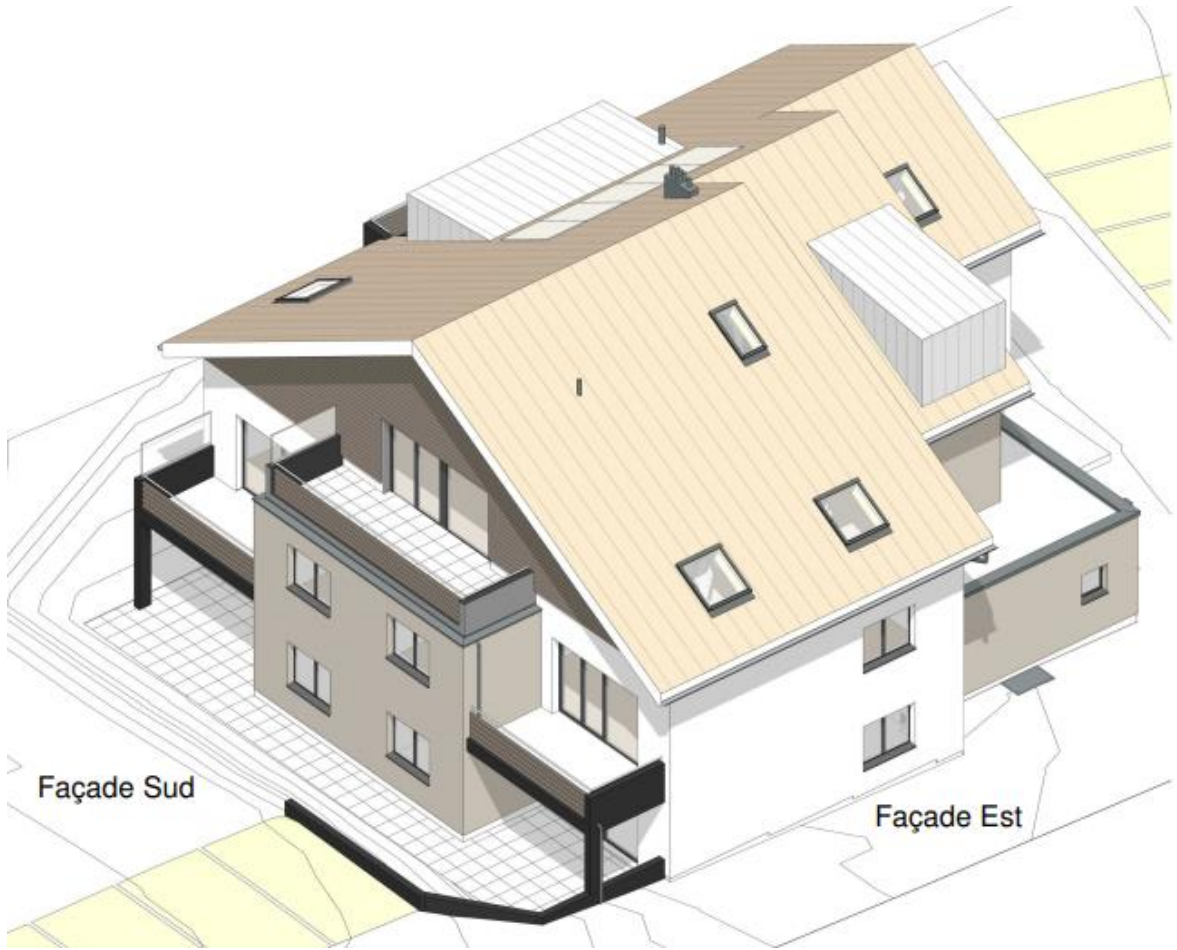

Résidence les Orchidées

Vieux-Moulin 20 à Courtételle

Bâtiment B

Appartements adaptés de 2,5 pièces au 1^{er} étage

Façade Sud

Façade Est

Loyers mensuels charges comprises (sans décompte final) y compris 1 place de parc et 1 cave :

B04 : LOUÉ

B05 : LOUÉ

B06 : LOUÉ

**Buanderie commune avec 2 machines à laver et 2 sèche-linges
(machines professionnelles)**

Plan du sous-sol

Appartement B04 – 2.5 pièces – 64.1 m2

Appartements B05 et B06 - 2.5 pièces – 71.8 m2