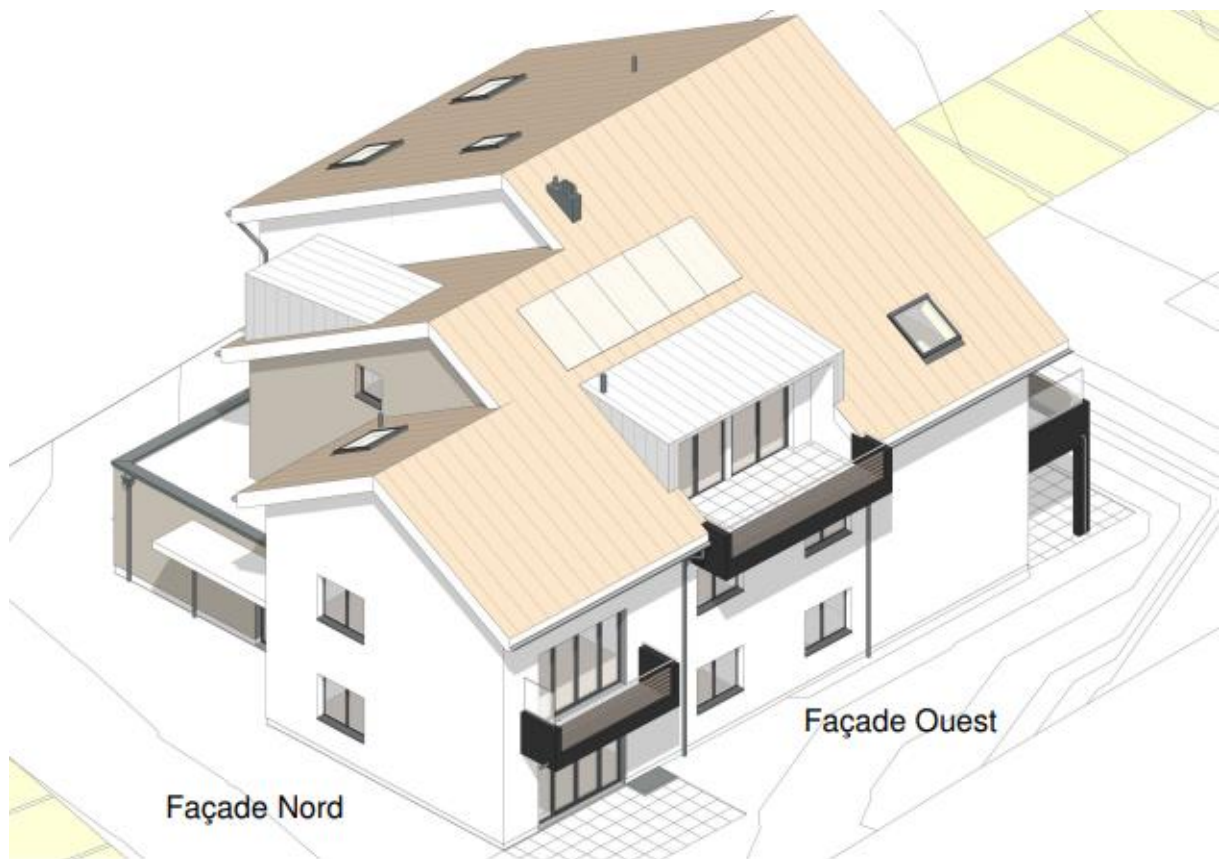

Résidence les Orchidées

Vieux-Moulin 20 à Courtételle

Bâtiment B

Appartements adaptés de 2,5 pièces au rez-de-chaussée

Façade Sud

Façade Est

Loyers mensuels charges comprises (sans décompte final) y compris 1 place de parc et 1 cave :

B01 : LOUÉ

B02 : LOUÉ

B03 : LOUÉ

**Buanderie commune avec 2 machines à laver et 2 sèche-linges
(machines professionnelles)**

Plan du sous-sol

Appartement B01 – 2.5 pièces – 64.1 m2

Appartements B02 et B03 – 2.5 pièces – 71.8 m2