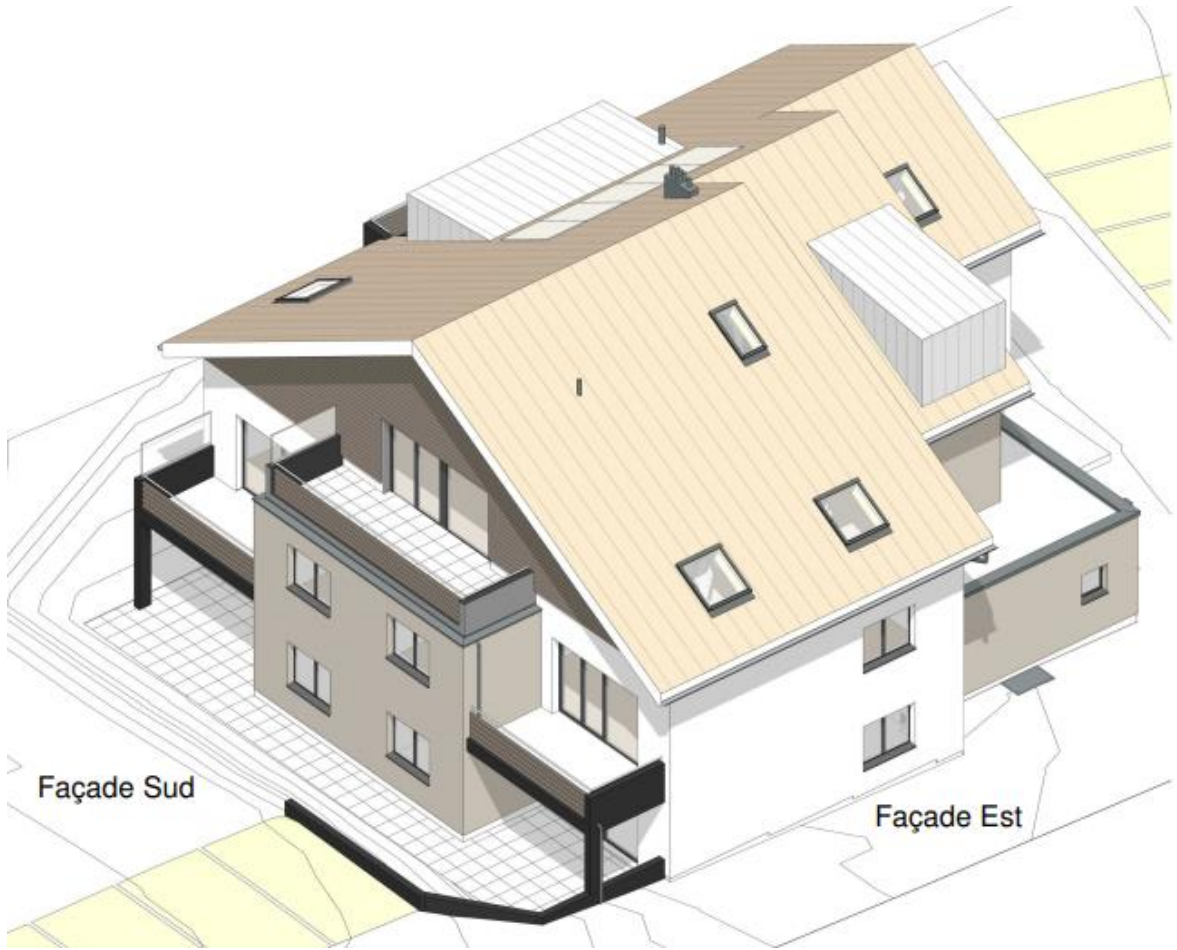

Résidence les Orchidées

Vieux-Moulin 20 à Courtételle

Bâtiment B

Appartements adaptés de 2,5 pièces au rez-de-chaussée

Façade Sud

Façade Est

Loyers mensuels charges comprises (sans décompte final) y compris 1 place de parc et 1 cave :

B01 : LOUÉ

B02 : LOUÉ

B03 : LOUÉ

**Buanderie commune avec 2 machines à laver et 2 sèche-linges
(machines professionnelles)**

Plan du sous-sol

Appartement B01 – 2.5 pièces – 64.1 m2

Appartements B02 et B03 – 2.5 pièces – 71.8 m2