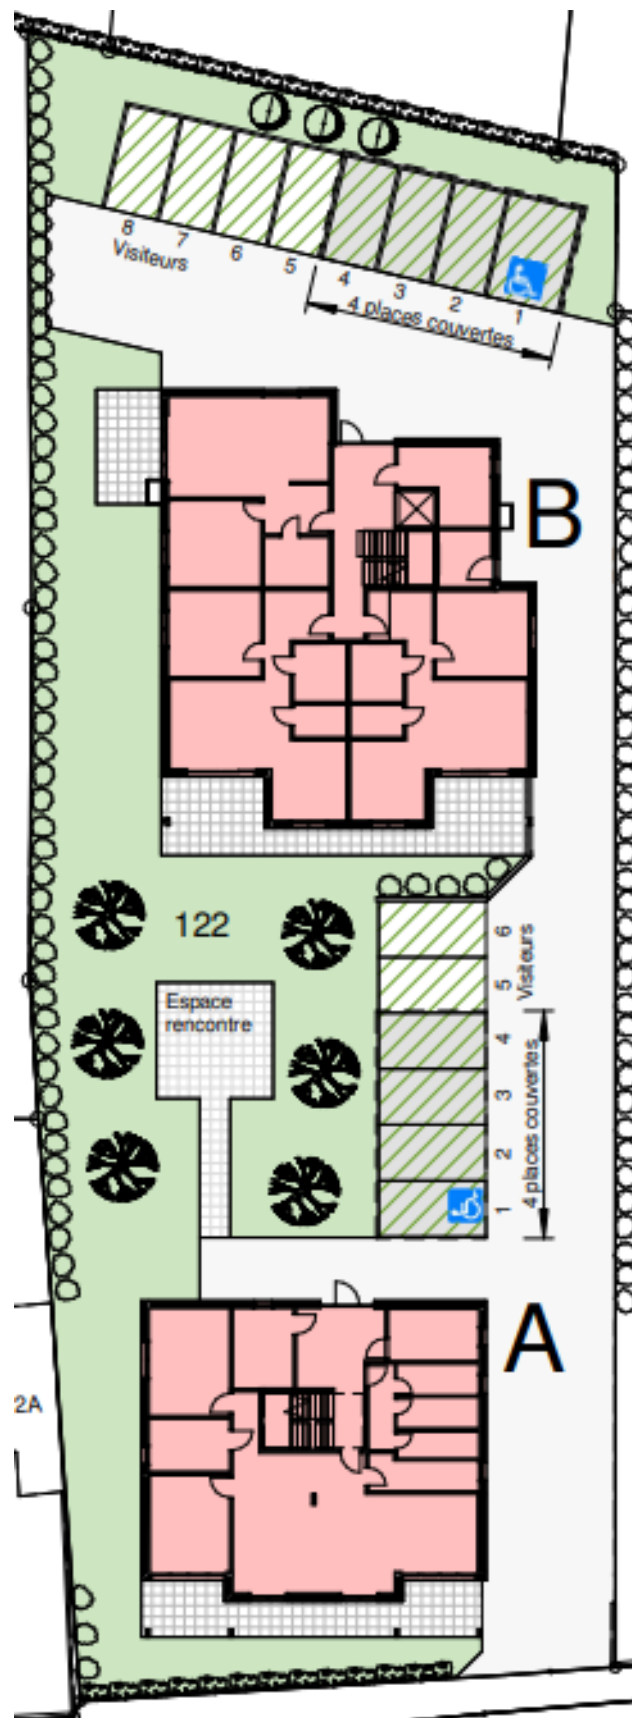

Résidence les Orchidées

Vieux-Moulin 20 à Courtételle

Bâtiment B

Appartements adaptés de 2,5 pièces au rez-de-chaussée

Façade Sud

Façade Est

Loyers mensuels charges comprises (sans décompte final) y compris 1 place de parc et 1 cave :

B01 : LOUÉ

B02 : LOUÉ

B03 : LOUÉ

**Buanderie commune avec 2 machines à laver et 2 sèche-linges
(machines professionnelles)**

Plan du sous-sol

Appartement B01 – 2.5 pièces – 64.1 m2

Appartements B02 et B03 – 2.5 pièces – 71.8 m2