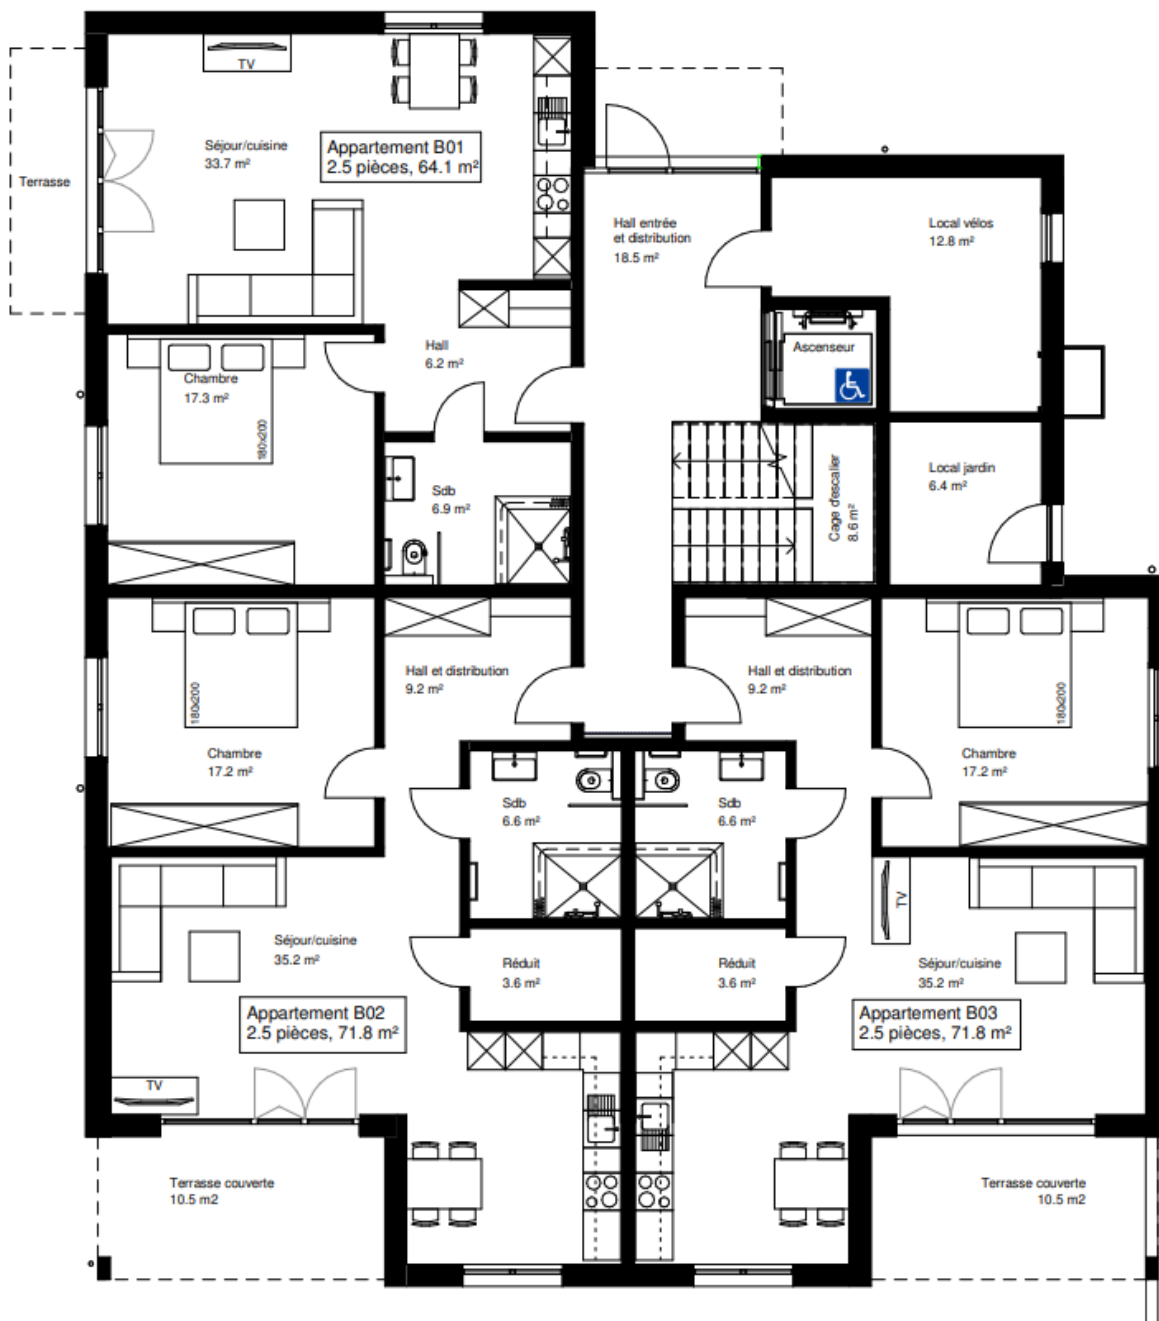

Résidence les Orchidées

Vieux-Moulin 20 à Courtételle

Bâtiment B

Appartements adaptés de 2,5 pièces au rez-de-chaussée

Façade Sud

Façade Est

Loyers mensuels charges comprises (sans décompte final) y compris 1 place de parc et 1 cave :

B01 : LOUÉ

B02 : LOUÉ

B03 : LOUÉ

**Buanderie commune avec 2 machines à laver et 2 sèche-linges
(machines professionnelles)**

Plan du sous-sol

Appartement B01 – 2.5 pièces – 64.1 m2

Appartements B02 et B03 – 2.5 pièces – 71.8 m2