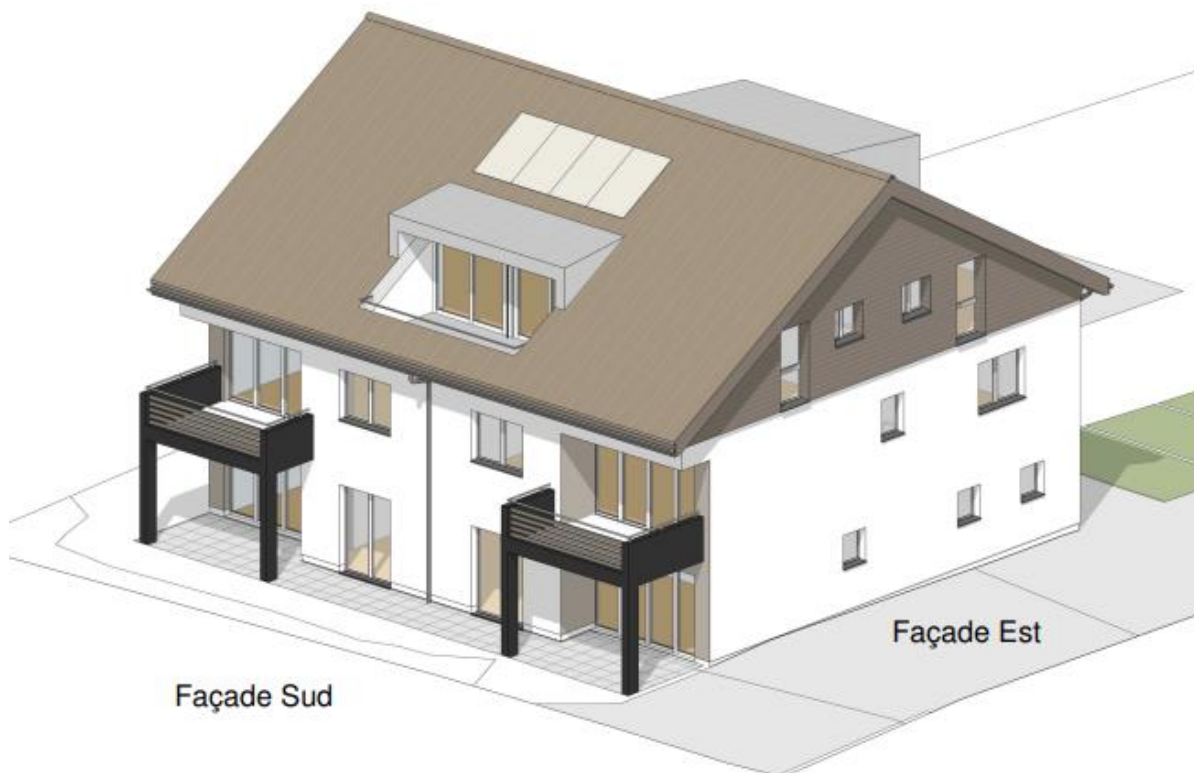

Résidence les Orchidées

Vieux-Moulin 20 à Courtételle

Bâtiment A

Appartement adapté de 3,5 pièces au rez-de-chaussée

Loyer mensuel charges comprises (sans décompte final) y compris 1 place de parc :

A1 : → LOUE

Buanderie commune avec une machine à laver et un sèche-linge (machines professionnelles)