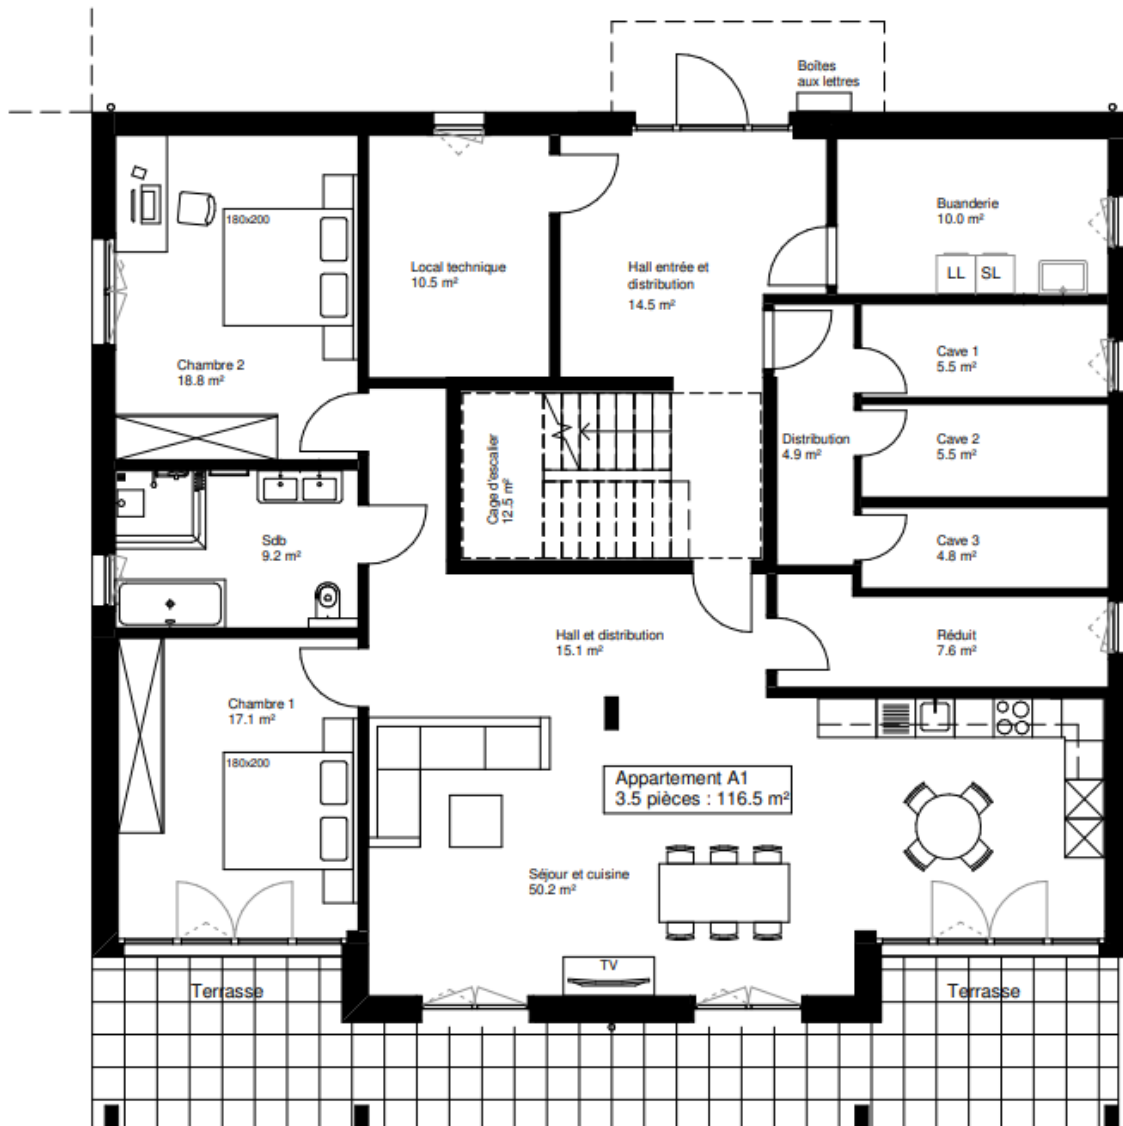

Résidence les Orchidées

Vieux-Moulin 20 à Courtételle

Bâtiment A

Appartement adapté de 3,5 pièces au rez-de-chaussée

Loyer mensuel charges comprises (sans décompte final) y compris 1 place de parc :

A1 : → LOUE

Buanderie commune avec une machine à laver et un sèche-linge (machines professionnelles)