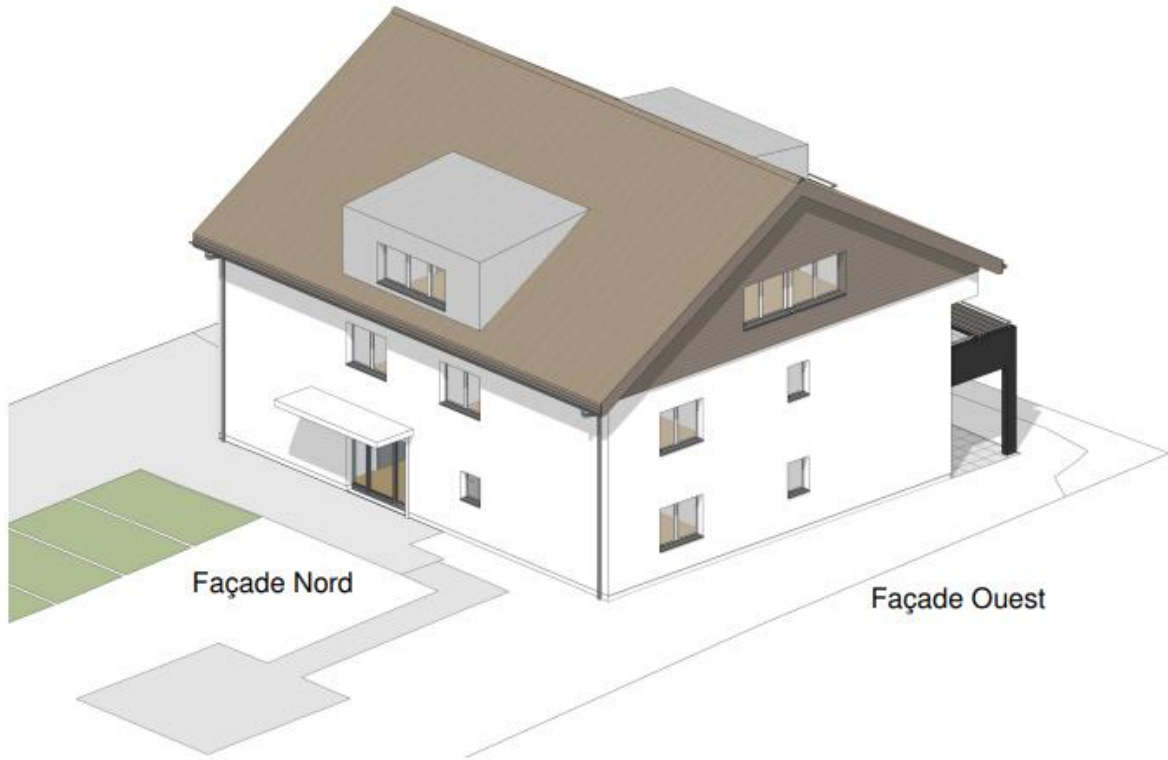

Résidence les Orchidées

Vieux-Moulin 20 à Courtételle

Bâtiment A

Appartement adapté de 3,5 pièces au rez-de-chaussée

Loyer mensuel charges comprises (sans décompte final) y compris 1 place de parc :

A1 : → LOUE

Buanderie commune avec une machine à laver et un sèche-linge (machines professionnelles)