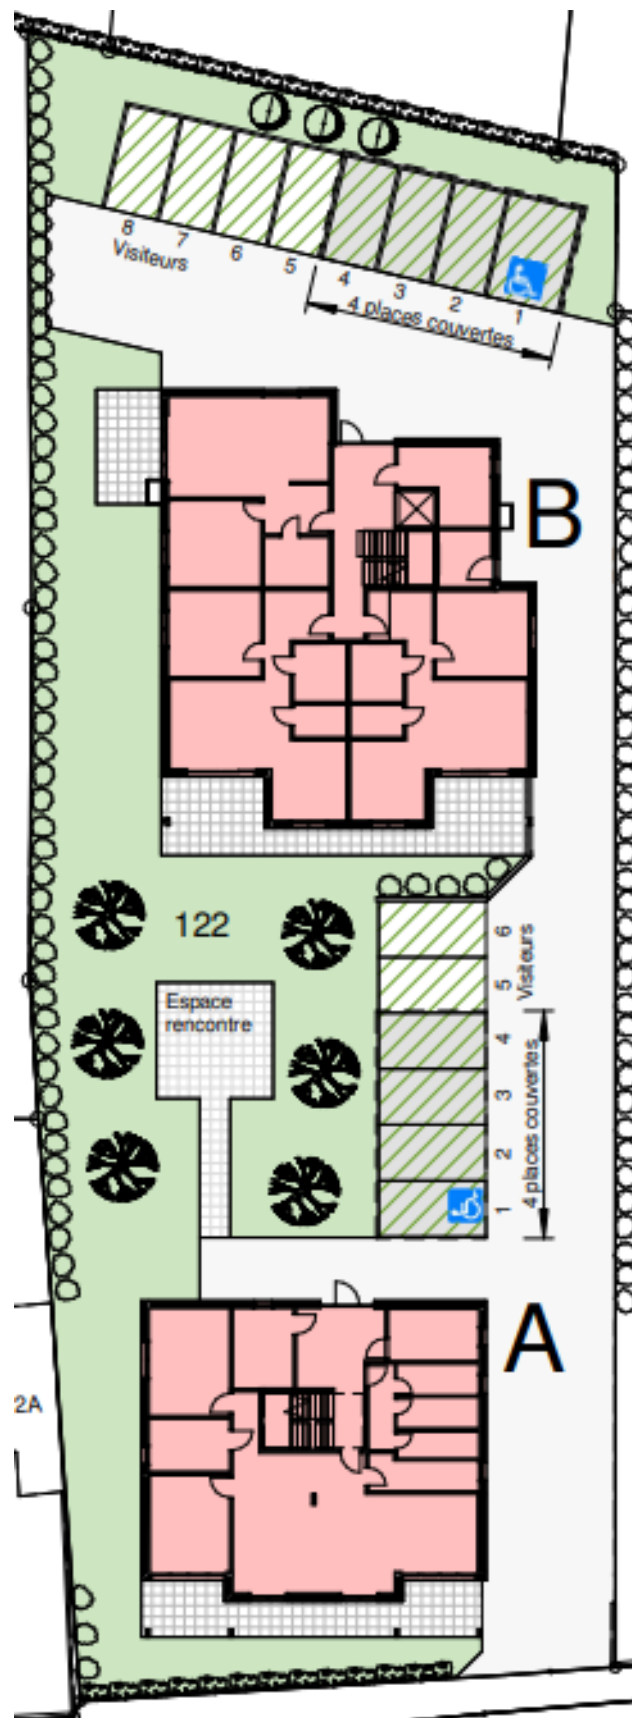

Résidence les Orchidées

Vieux-Moulin 20 à Courtételle

Bâtiment A

Appartement adapté de 3,5 pièces au rez-de-chaussée

Loyer mensuel charges comprises (sans décompte final) y compris 1 place de parc :

A1 : → LOUE

Buanderie commune avec une machine à laver et un sèche-linge (machines professionnelles)