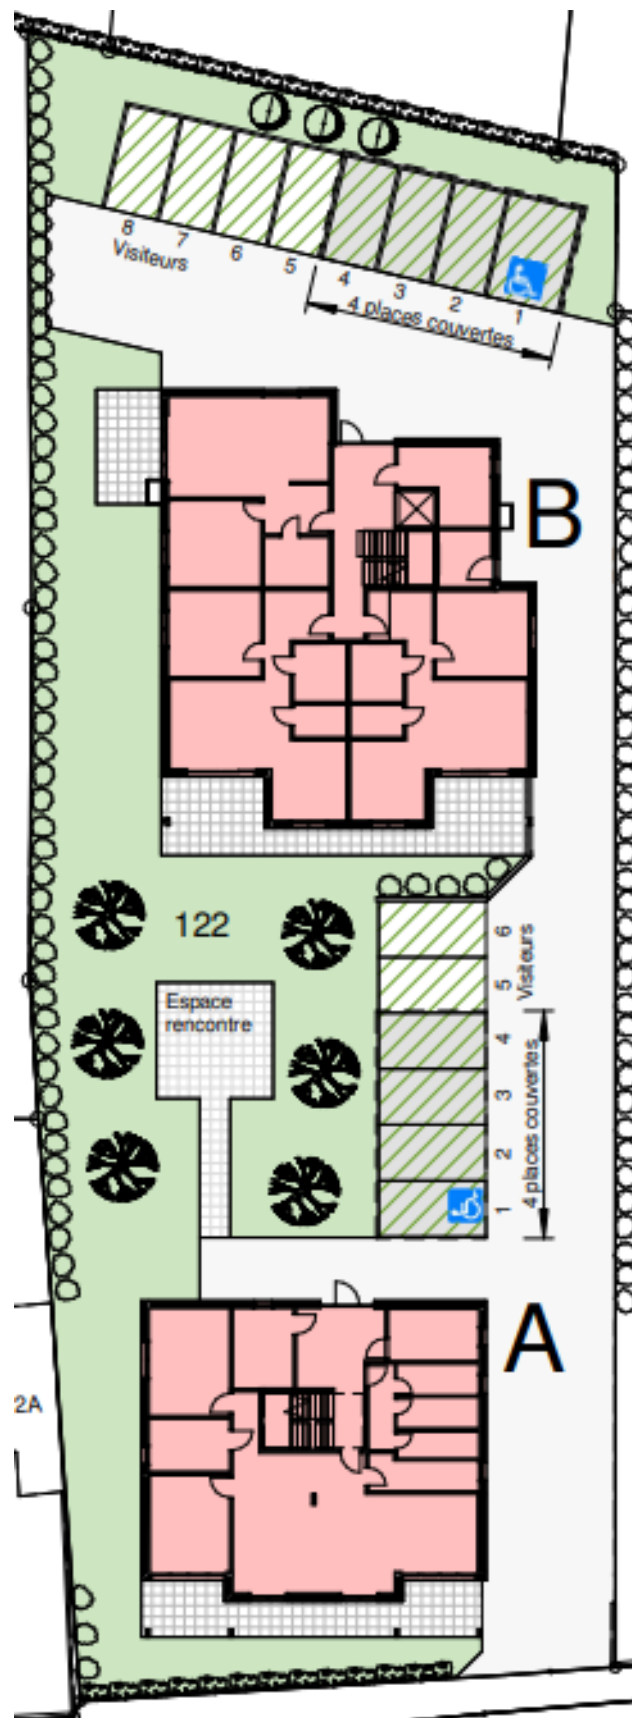

Résidence les Orchidées

Vieux-Moulin 20 à Courtételle

Bâtiment A

Appartement 4,5 pièces au 2^{ème} étage

Loyer mensuel charges comprises (sans décompte final) y compris
2 places de parc et 1 cave :

A4 : → LOUE