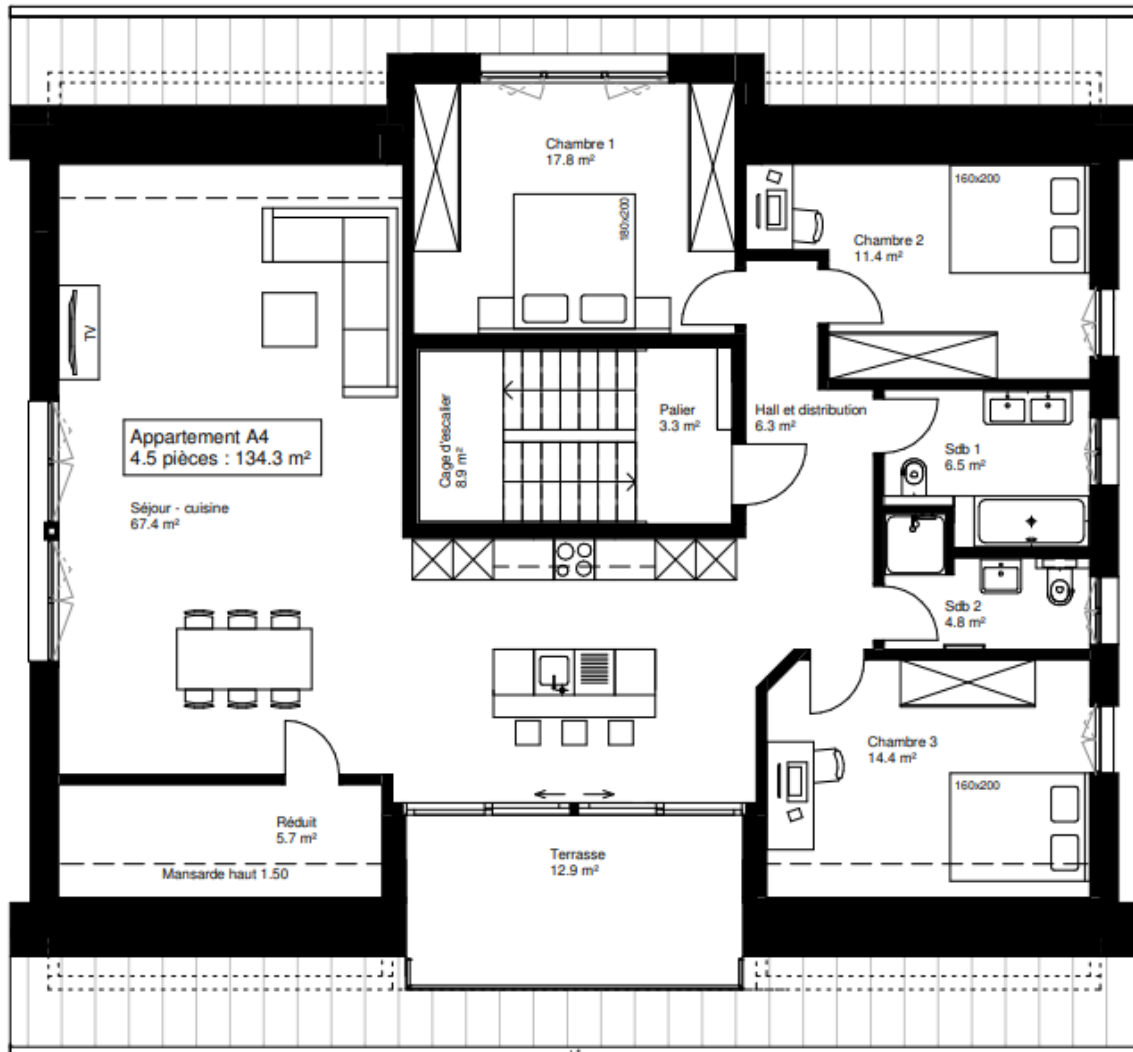

Résidence les Orchidées

Vieux-Moulin 20 à Courtételle

Bâtiment A

Appartement 4,5 pièces au 2^{ème} étage

Loyer mensuel charges comprises (sans décompte final) y compris
2 places de parc et 1 cave :

A4 : → LOUE