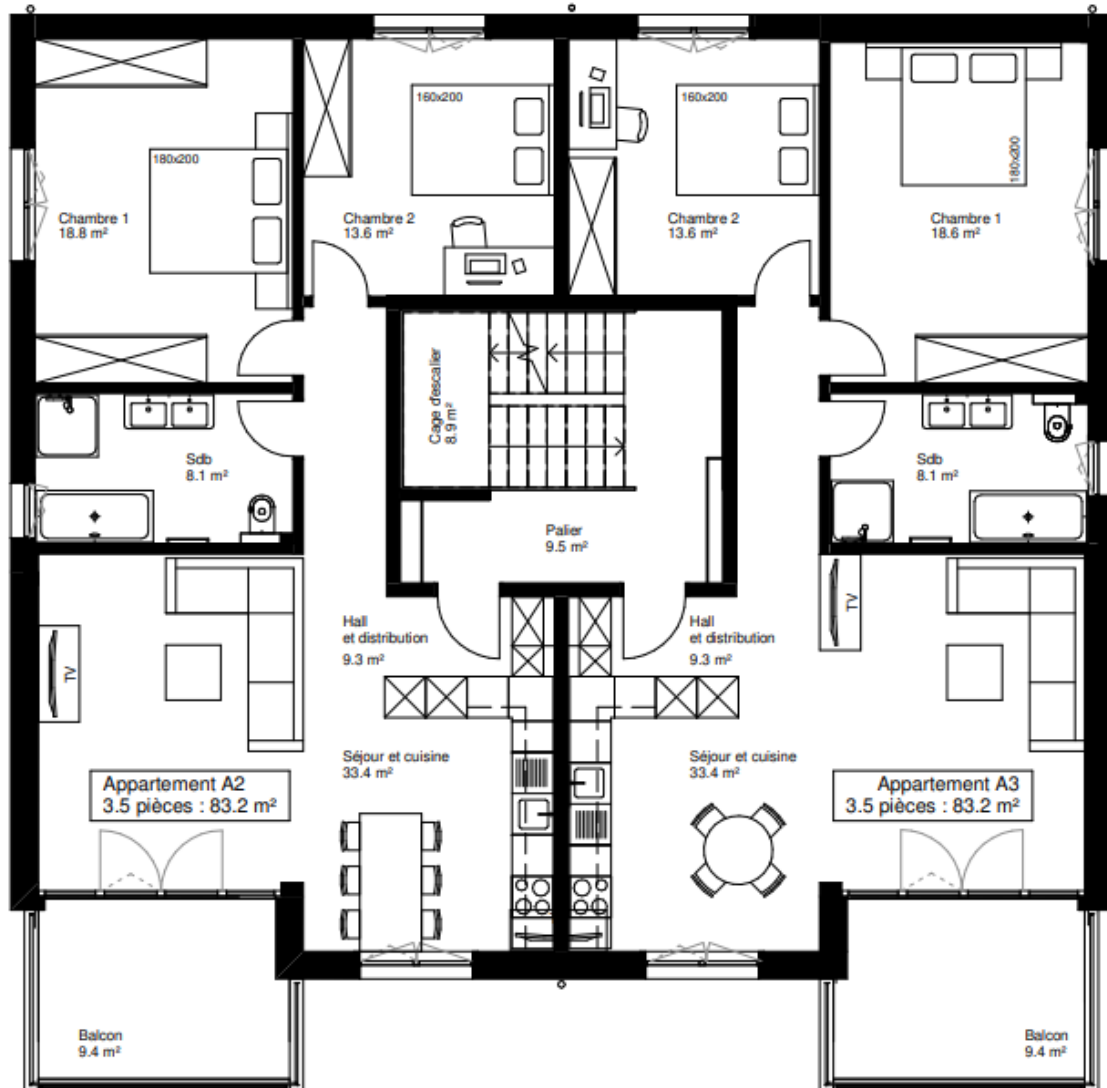

### Vieux-Moulin 20 à Courtételle

---

**Bâtiment A**

**Appartements 3,5 pièces au 1<sup>er</sup> étage**

Façade Nord

Façade Ouest

**Loyers mensuels charges comprises (sans décompte final) y compris  
1 place de parc et 1 cave :**

**A2 : → LOUE**

**A3 : → LOUE**

**Buanderie commune avec une machine à laver et un sèche-linge  
(machines professionnelles)**