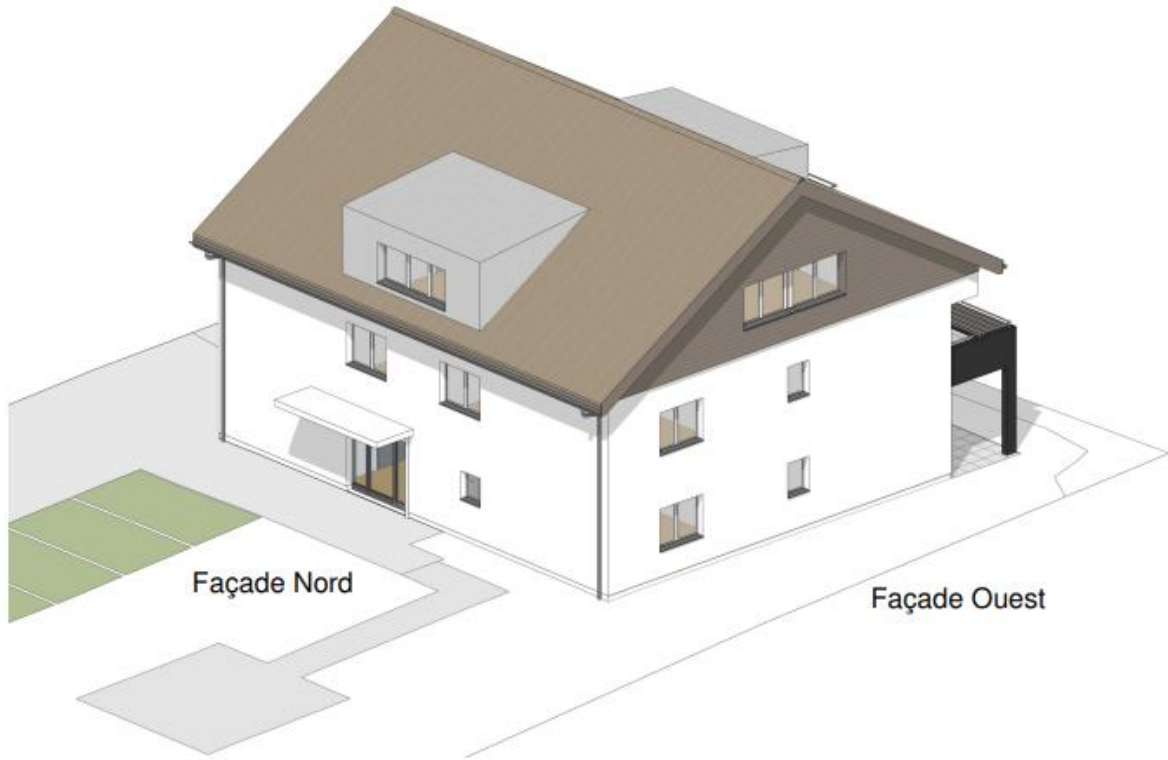

## Résidence les Orchidées

### Vieux-Moulin 20 à Courtételle

---

**Bâtiment A**

**Appartements 3,5 pièces au 1<sup>er</sup> étage**

Façade Nord

Façade Ouest

**Loyers mensuels charges comprises (sans décompte final) y compris  
1 place de parc et 1 cave :**

## Appartement A2 – Côté Ouest

## Appartement A3 – Côté Est