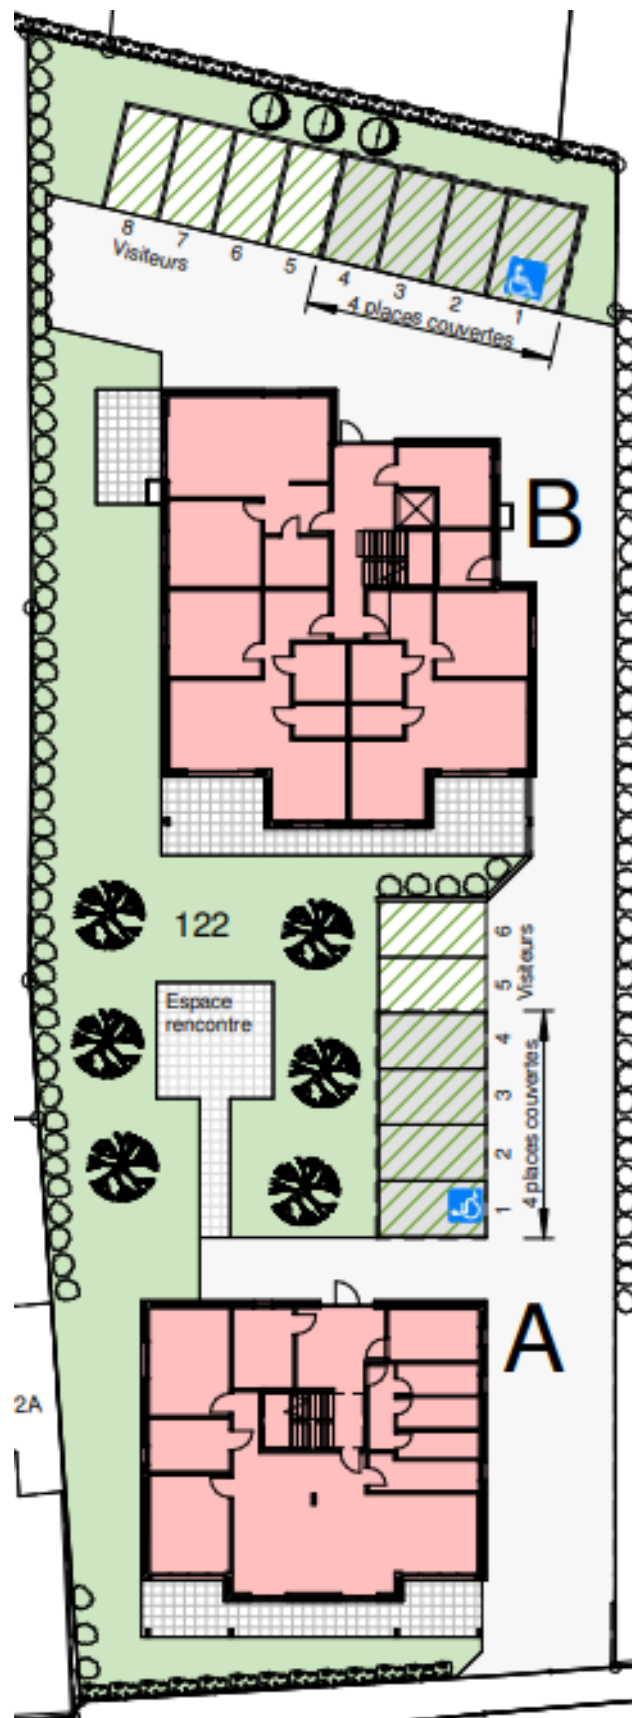

### Vieux-Moulin 20 à Courtételle

---

**Bâtiment A**

**Appartements 3,5 pièces au 1<sup>er</sup> étage**

Façade Nord

Façade Ouest

**Loyers mensuels charges comprises (sans décompte final) y compris  
1 place de parc et 1 cave :**

**A2 : → LOUE**

**A3 : → LOUE**

**Buanderie commune avec une machine à laver et un sèche-linge  
(machines professionnelles)**